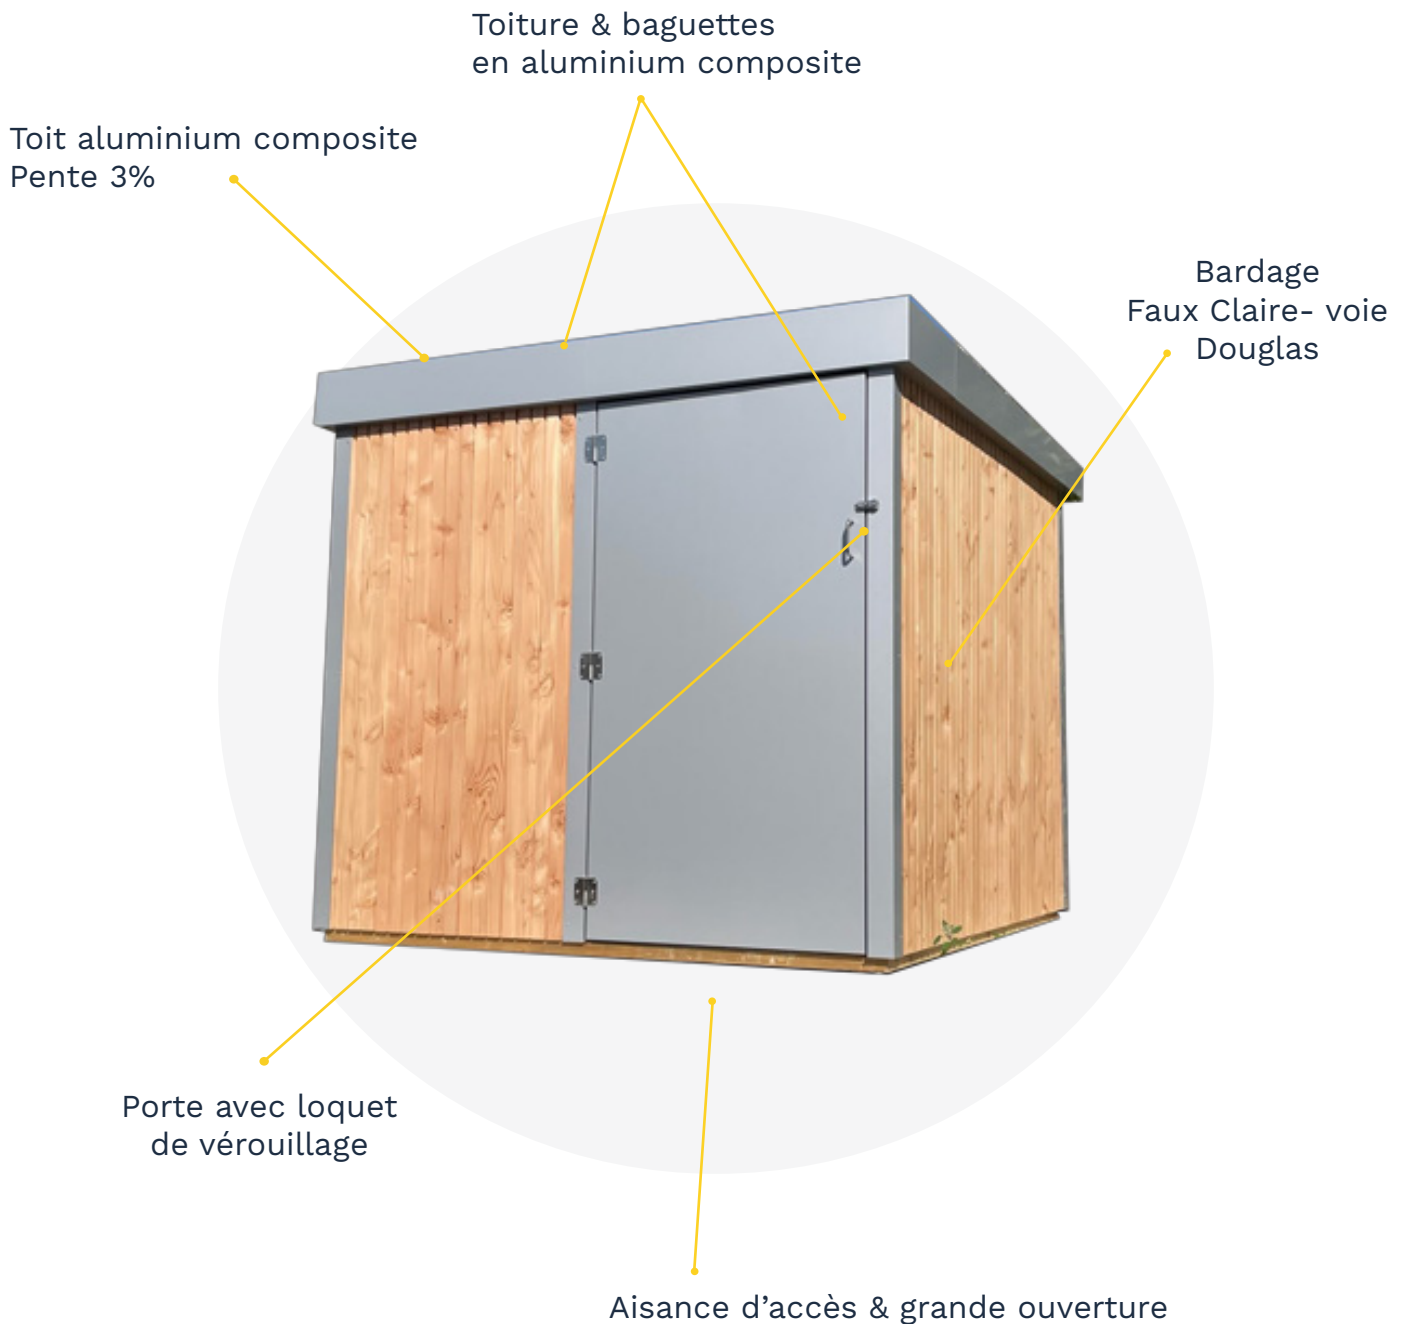

MODÈLE (mm)

Référence	Longueur	Profondeur	Hauteur	Kg
ABRI-1	2 000	2 000	2 000	300
ABRI-2	1 000	2 000	2 000	200
Sur demande : nous pouvons réaliser du sur mesure				

Délai moyen de 3 à 4 semaines
OZEBOIS RC TOULOUSE 914 426 358
4252 route de Baziège 31670 Labège
ozeobois@gmail.com
05.62.20.25.26
www.ozeobois.com

OZEBOIS®
Designer de piscine bois